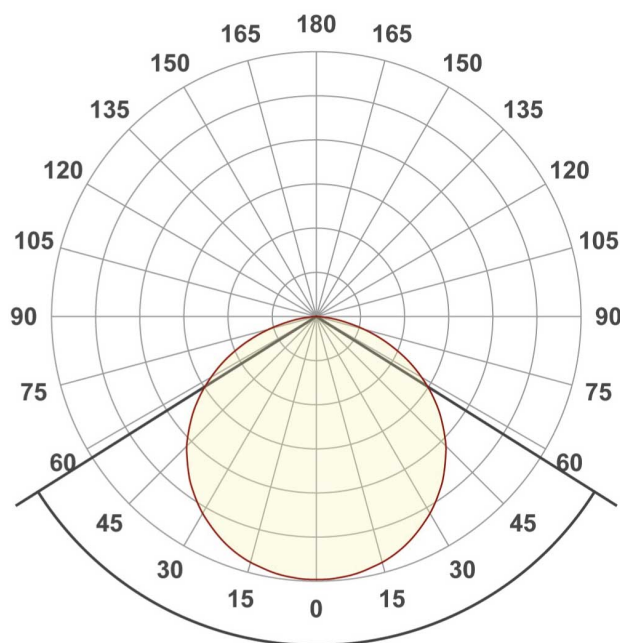

Электронная документация

СВЕТОДИОДНЫЕ ЛЕНТЫ

Лента RTW-5000PWT 24V Warm3000 13mm

ОПИСАНИЕ

- Герметичная IP68 (плата в силикон.трубке), светодиоды smd 2835, 180шт/м (900шт на 5м), белая плата 10мм.
- Цвет ТЕПЛЫЙ 2800-3200К.
- Питание 24В, мощность 14,4 Вт/м (72 Вт на 5м), угол 120°.
- Размеры 5000x13x13мм.
- Мин.отрезок 33,3мм (6 LED).
- В комплекте: заглушка кабельная-2, заглушка глухая-2, клипса монтажная силиконовая-10.
- Цена за 1м.
- Диапазон рабочих температур окружающей среды при продолжительной эксплуатации -30...+80°C, при кратковременной -30...+100°C.

КОНСТРУКТИВНЫЙ ЧЕРТЕЖ

Экструдированная силиконовая трубка

Плата

Дополнительная
токопроводящая плата

ФОТОМЕТРИЯ

ДИАГРАММА ОСВЕЩЕННОСТИ

КСС (КРИВАЯ СИЛЫ СВЕТА)

120°