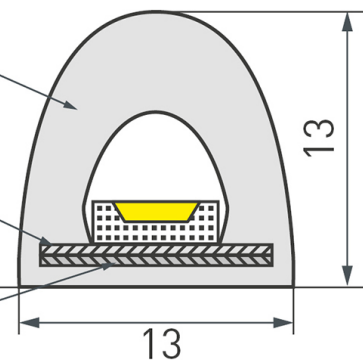

Электронная документация

СВЕТОДИОДНЫЕ ЛЕНТЫ

Лента RTW-5000PWT 24V Warm3000 13mm

ОПИСАНИЕ

- Герметичная IP68 (плата в силикон.трубке), светодиоды smd 2835, 180шт/м (900шт на 5м), белая плата 10мм.
- Цвет ТЕПЛЫЙ 2800-3200К.
- Питание 24В, мощность 14,4 Вт/м (72 Вт на 5м), угол 120°.
- Размеры 5000x13x13мм.
- Мин.отрезок 33,3мм (6 LED).
- В комплекте: заглушка кабельная-2, заглушка глухая-2, клипса монтажная силиконовая-10.
- Цена за 1м.
- Диапазон рабочих температур окружающей среды при продолжительной эксплуатации -30...+80°C, при кратковременной -30...+100°C.

ПРИМЕНЕНИЕ

- Лента предназначена для декоративной подсветки и освещения саун и бань, ванных комнат.
- Подходит для использования на улице и оформления рекламы.

14.4 Вт/м

24 В

180

IP68

13 мм

ПАРАМЕТРЫ

Артикул	024289	
Модель	Лента RTW-5000PWT 24V Warm3000 13mm (2835, 180 LED/m, High Temp)	
	для 1 м	для 5 м
Степень пылевлагозащиты	IP68	
Тип светодиода	SMD 2835	
Кол-во светодиодов	180 шт	900 шт
Минимальный отрезок	33.3 мм (6 светодиодов)	
Гарантия	3 года	
ОПТИЧЕСКИЕ		
Цвет свечения	Тёплый 3000К 	
Индекс цветопередачи, CRI	>70	
Угол излучения	120°	
Световой поток	1000 лм	5000 лм
ЭЛЕКТРИЧЕСКИЕ		
Напряжение питания	DC 24 В	
Максимальная мощность	14.4 Вт	72 Вт
Потребляемый ток	0.6 А	3 А
ЛОГИСТИЧЕСКИЕ		
Длина	5 000 мм	
Ширина	13 мм	
Высота	13 мм	
Вес упаковки	1050 г, катушка 5 м	
КЛИМАТИЧЕСКИЕ УСЛОВИЯ		
Диапазон рабочих температур	-30... +45 °C	

КОНСТРУКТИВНЫЙ ЧЕРТЕЖ

Экструдированная силиконовая трубка

Плата

Дополнительная
токопроводящая плата

ФОТОМЕТРИЯ

ДИАГРАММА ОСВЕЩЕННОСТИ

КСС (КРИВАЯ СИЛЫ СВЕТА)

120°