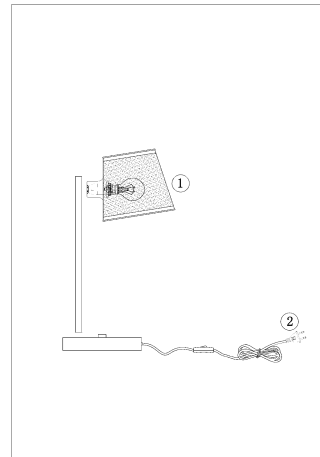

FREYA
TRADITION OF QUALITY

+7 (495) 134-44-

94

info@freya-light.com

Настольный светильник Gino

Серия: Gino Артикул: FR5108TL-01CH

ХАРАКТЕРИСТИКИ

Тип: Настольный светильник
Цвет: Хром
Кол-во ламп, шт.: 1
Диаметр светильника, мм: 210

ПЛАФОН / АБАЖУР

Цвет абажура: Матовый Белый
Материал абажура: Стекло

ДОПОЛНИТЕЛЬНО

Тип цоколя: E14
Мощность ламп, W: 40
Вольтаж: AC220_240
Ширина, мм: 210
Материал арматуры: Металл
LED: Нет
Глубина, мм: 150
Штрих-код: 4251110046884
Степень защиты: IP20
Класс защиты: Class1
Индекс цветопередачи, RA: -
Вес нетто, кг: 1
Гарантия, лет: 1