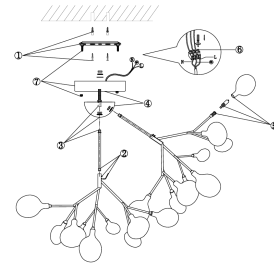

г. Москва, ул. Лобачевского,
д. 92, корп. 4