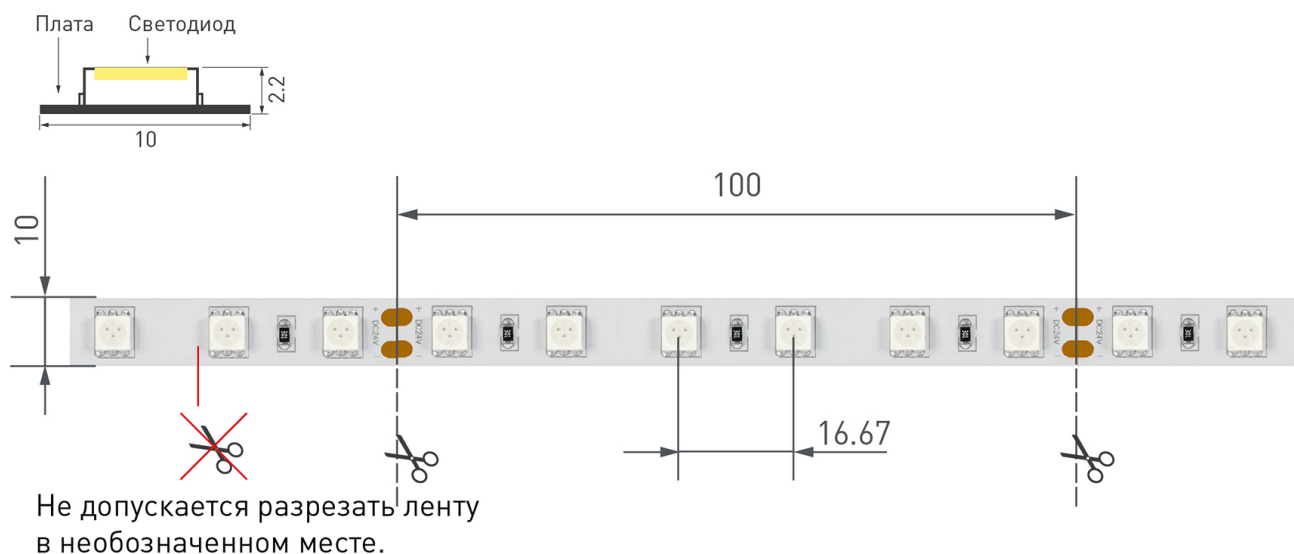

14.4 Вт/м

24 В

60

IP20

10 мм

ПАРАМЕТРЫ

Артикул	015974	
Модель	Лента RT-B60-10mm 24V Orange (14.4 W/m, IP20, 5060, 5m)	
	для 1 м	для 5 м
Степень пылевлагозащиты	IP20	
Тип светодиода	SMD 5060	
Кол-во светодиодов	60 шт	300 шт
Минимальный отрезок	100 мм (6 светодиодов)	
Гарантия	5 лет	

КОНСТРУКТИВНЫЙ ЧЕРТЕЖ

Ленту можно разрезать только в обозначенных местах по линии между контактными площадками для пайки.

ФОТОМЕТРИЯ

ДИАГРАММА ОСВЕЩЕННОСТИ

КСС (КРИВАЯ СИЛЫ СВЕТА)

120°

РЕКОМЕНДАЦИИ ПО ПОДКЛЮЧЕНИЮ И УСТАНОВКЕ

Максимальная длина подключения ленты – 5 м (1 катушка).

Схема 1. Подключение нескольких светодиодных лент с одной стороны.

Схема 2. Подключение нескольких светодиодных лент с двух сторон.

Рекомендуется использовать для обеспечения равномерного свечения ленты по всей длине.