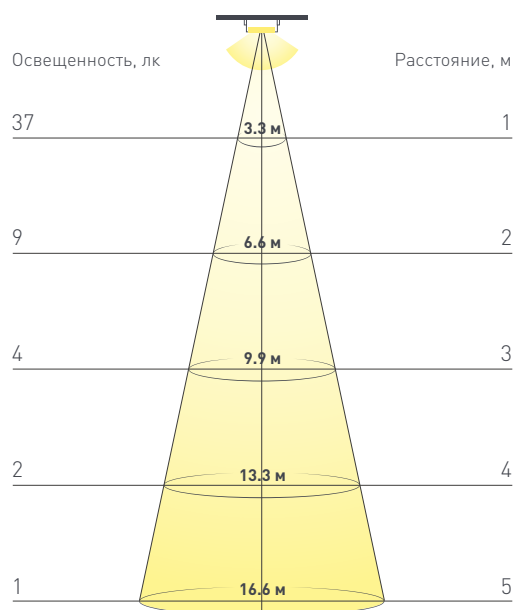

ФОТОМЕТРИЯ

ДИАГРАММА ОСВЕЩЕННОСТИ