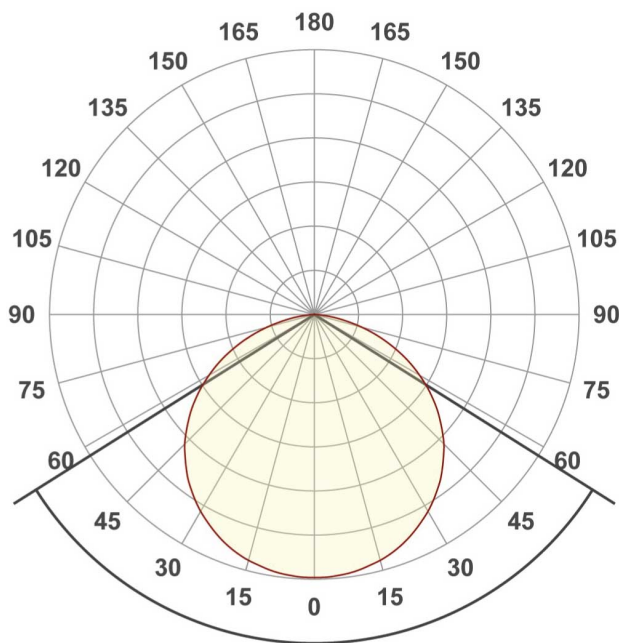

14.4 Вт/м

24 В

60

IP20

10 мм

ПАРАМЕТРЫ

Артикул	015974	
Модель	Лента RT-B60-10mm 24V Orange (14.4 W/m, IP20, 5060, 5m)	
	для 1 м	для 5 м
Степень пылевлагозащиты	IP20	
Тип светодиода	SMD 5060	
Кол-во светодиодов	60 шт	300 шт
Минимальный отрезок	100 мм (6 светодиодов)	
Гарантия	5 лет	

КОНСТРУКТИВНЫЙ ЧЕРТЕЖ

Ленту можно разрезать только в обозначенных местах по линии между контактными площадками для пайки.

ФОТОМЕТРИЯ

ДИАГРАММА ОСВЕЩЕННОСТИ

КСС (КРИВАЯ СИЛЫ СВЕТА)

120°

РЕКОМЕНДАЦИИ ПО ПОДКЛЮЧЕНИЮ И УСТАНОВКЕ