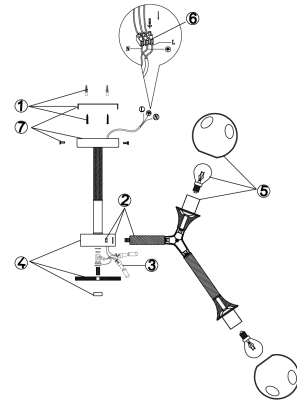

FREYA
TRADITION OF QUALITY

+7 (495) 134-44-94
info@freya-light.com

Потолочный светильник Аму

Серия: Аму   Артикул: FR5105CL-08W

ХАРАКТЕРИСТИКИ

Тип: ..... Потолочный светильник
Цвет: ..... Белый
Мин. высота, мм: 360
Макс. высота, мм: 360
Кол-во ламп, шт.: 8
Диаметр светильника, мм: 1015
Высота потолочной чаши, мм: 25
Диаметр потолочной чаши, мм: 120
Тип крепления к потолку: ..... Планка

ПЛАФОН / АБАЖУР

Цвет абажура: ..... Белый
Материал абажура: ..... Стекло
Диаметр абажура: 130

ДОПОЛНИТЕЛЬНО

Тип цоколя: E27
Мощность ламп, W: 60
Вольтаж: ..... AC220_240
Материал арматуры: ..... Металл и Дерево
LED: ..... Нет
Штрих-код: 4251110043357
Степень защиты: IP20
Класс защиты: Class1
Объем упаковки, мЗ: 0.0612
Вес нетто, кг: 2.7
Тип помещения: ..... Гостиная, Дача, Детская,
Кабинет, Кафе, Ресторан,
Магазин, Офис, Спальня,
Столовая/Кухня
Гарантия, лет: 1

г. Москва, ул. Лобачевского,
д. 92, корп. 4