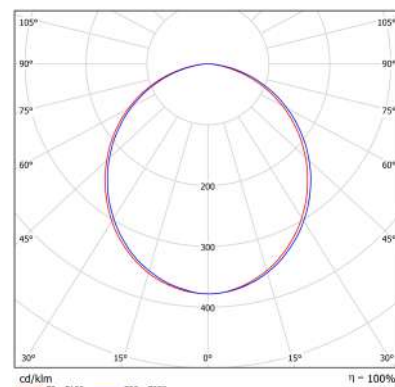

ТЕХНИЧЕСКИЕ ХАРАКТЕРИСТИКИ

Потребляемая мощность	35 Вт
Световой поток светильника	4760 Лм
Кривая силы света	D110-косинусная 110°
Цветовая температура	3700-4300 К
Степень защиты корпуса	IP20/54
Температура эксплуатации	-10 ÷ +40 °С
Вид климатического исполнения	УХЛ3.1
Габариты	595x595x50 мм
Вес	2,5 кг
Гарантийный срок	5 лет