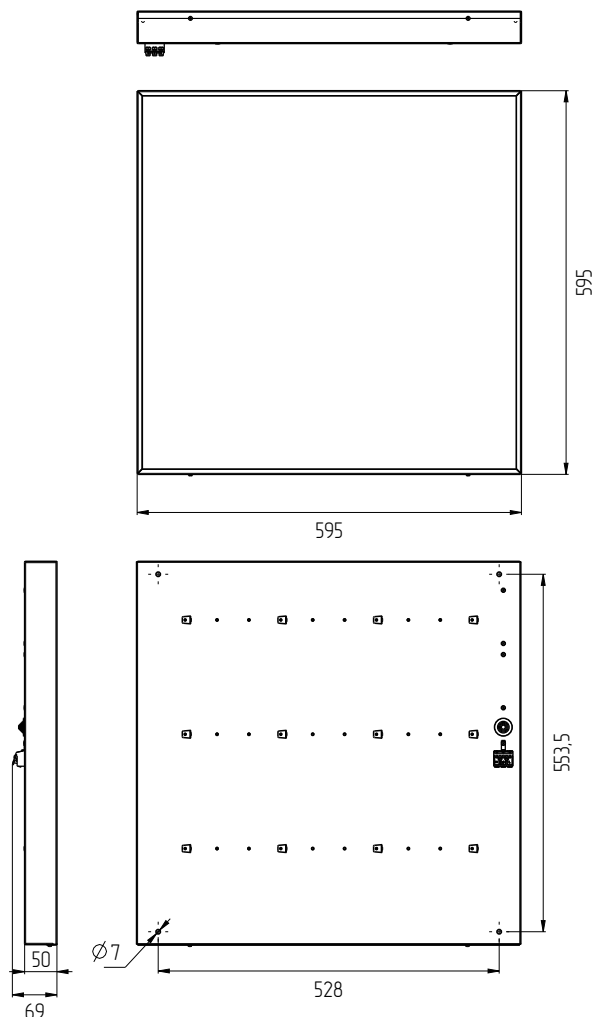

ТЕХНИЧЕСКИЕ ХАРАКТЕРИСТИКИ

Потребляемая мощность	35 Вт
Световой поток светильника	4760 Лм
Кривая силы света	D110-косинусная 110°
Цветовая температура	3700-4300 К
Степень защиты корпуса	IP20/54
Температура эксплуатации	-10 ÷ +40 °С
Вид климатического исполнения	УХЛ3.1
Габариты	595x595x50 мм
Вес	2,5 кг
Гарантийный срок	5 лет