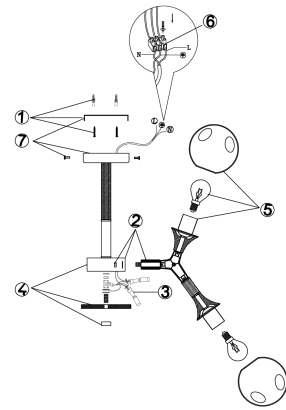

FREYA
TRADITION OF QUALITY

+7 (495) 134-44-94
info@freya-light.com

Потолочный светильник Аму

Серия: Аму Артикул: FR5105CL-06W

ХАРАКТЕРИСТИКИ

Тип: Потолочный светильник
Цвет: Белый
Мин. высота, мм: 360
Макс. высота, мм: 360
Кол-во ламп, шт.: 6
Диаметр светильника, мм: 750
Высота потолочной чаши, мм: 25
Диаметр потолочной чаши, мм: 120
Тип крепления к потолку: Планка

ПЛАФОН / АБАЖУР

Цвет абажура: Белый
Материал абажура: Стекло
Диаметр абажура: 130

ДОПОЛНИТЕЛЬНО

Тип цоколя: E27
Мощность ламп, W: 60
Вольтаж: AC220_240
Материал арматуры: Металл и Дерево
LED: Нет
Штрих-код: 4251110055428
Степень защиты: IP20
Класс защиты: Class1
Объём упаковки, мЗ: 0.045288
Вес нетто, кг: 1.8
Тип помещения: Гостиная, Дача, Детская,
Кабинет, Кафе, Ресторан,
Магазин, Офис, Спальня,
Столовая/Кухня
Гарантия, лет: 1