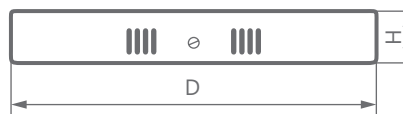

AL504

НАКЛАДНОЙ СВЕТИЛЬНИК

Feron