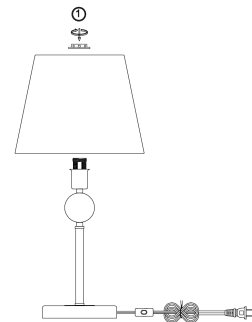

FREYA
TRADITION OF QUALITY

+7 (495) 134-44-94
info@freya-light.com

Настольный светильник Soho

Серия: Soho Артикул: FR2028TL-01N

ХАРАКТЕРИСТИКИ

Тип: Настольный светильник
Цвет: Никель
Мин. высота, мм: 460
Макс. высота, мм: 460
Кол-во ламп, шт.: 1
Высота потолочной чаши, мм: 25
Диаметр потолочной чаши, мм: 150

ПЛАФОН / АБАЖУР

Цвет абажура: Бежевый
Материал абажура: Текстиль
Высота абажура, мм: 200
Тип крепления абажура: На патрон

ДОПОЛНИТЕЛЬНО

Тип цоколя: E14
Мощность ламп, W: 40
Вольтаж: AC220_240
Ширина, мм: 180
Материал арматуры: Металл
LED: Нет
Глубина, мм: 260
Штрих-код: 4251110005485
Степень защиты: IP20
Класс защиты: Class2
Объём упаковки, мЗ: 0.02484
Вес нетто, кг: 1.6