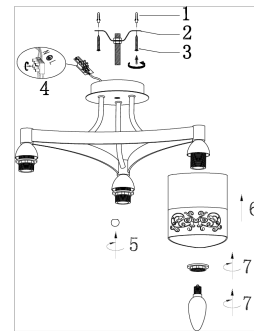

FREYA
TRADITION OF QUALITY

+7 (495) 134-44-
94
info@freya-light.com

Потолочный светильник Tasmania

Серия: Tasmania Артикул: FR5475CL-03CH

ХАРАКТЕРИСТИКИ

Тип: Потолочный светильник
Цвет: Бронза Антик
Мин. высота, мм: 220
Макс. высота, мм: 220
Кол-во ламп, шт.: 3
Диаметр светильника, мм: 507
Высота потолочной чаши, мм: 22
Диаметр потолочной чаши, мм: 110
Тип крепления к потолку: Планка

ПЛАФОН / АБАЖУР

Цвет абажура: Прозрачный
Материал абажура: Стекло
Высота абажура, мм: 120
Диаметр абажура: 95

ДОПОЛНИТЕЛЬНО

Тип цоколя: E14
Мощность ламп, W: 40
Вольтаж: AC220_240
Материал арматуры: Металл
LED: Нет
Штрих-код: 4251110085661
Степень защиты: IP20
Класс защиты: Class1
Индекс цветопередачи, RA: -
Вес нетто, кг: 2.1
Тип помещения: Гардеробная, Гостиная, Дача,
Детская, Кабинет, Спальня,
Столовая/Кухня
Гарантия, лет: 1