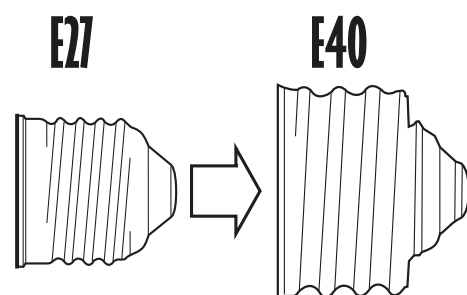

Лампа **SAFFIT SBHP1060** – лампа высокой мощности широкого спектра применения.

Рекомендована для внутреннего освещения торговых зон, складов, производственных помещений, наружного освещения хозяйственных территорий и т.д.

В комплект входит универсальный цоколь-переходник E27-E40

Модель:	SBHP1060
Артикул	55096
Мощность:	60W
Напряжение:	230V / 50Hz
Цоколь:	E27-E40 (адаптер в комплекте)
Световая температура:	4000K
Световой поток:	5600Lm
Угол рассеивания:	220°
Срок службы:	25000 часов
Цвет колбы:	матовый
Размеры:	140x235мм
Серия:	SBHP