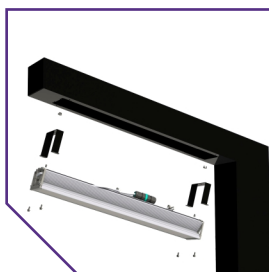

Вес и габариты

Ширина, мм
991

Ширина, мм
1855

Высота, мм
4944 (Г - образный)

Высота, мм
4952 (У - образный)

Вес, кг: **68,5 - 77,2**

L-park STICK – светильник на опоре для паркового освещения

Драйвер LEDEL собственной разработки с трехступенчатой системой защиты

Высокая ремонтная пригодность, простота монтажа

Корпус из оцинкованной стали. Порошковая окраска по каталогу RAL

На сайте компании можно
подробно ознакомиться с
полным каталогом продук-
ции, узнать свежие новости