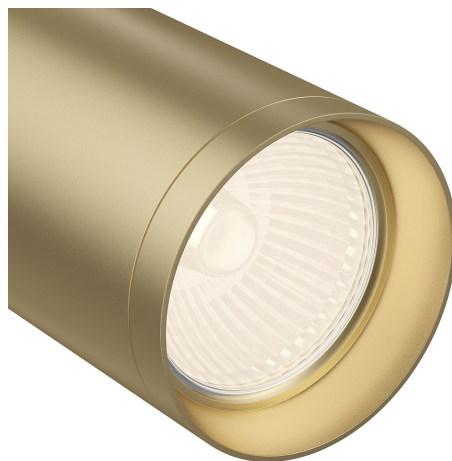

Потолочный светильник Focus

Серия: Focus Артикул: C018CL-01MG

ХАРАКТЕРИСТИКИ

Тип:
Цвет:
Высота, мм: 192
Кол-во ламп, шт.: 1
Диаметр, мм: 60

ПЛАФОН / АБАЖУР

Материал абажура:
Цвет абажура:
Высота абажура, мм: 130
Диаметр абажура: 60

ДОПОЛНИТЕЛЬНО

Тип цоколя: GU10
Максимально допустимая мощность ламп, W: 50
Вольтаж: AC220_240
Материал арматуры:
Два в одном: 0
LED: 0
Длина, мм: 130
Диаметр монтажного отверстия: 45
Глубина встройки: 30
Штрих-код: Array
Степень защиты: IP20
Объем упаковки, мЗ: 0.001209
Вес нетто, кг: 0.32
Гарантия, лет: 2
Лампочки VOLTEGA в комплекте: 0

ø 60 mm

192 mm