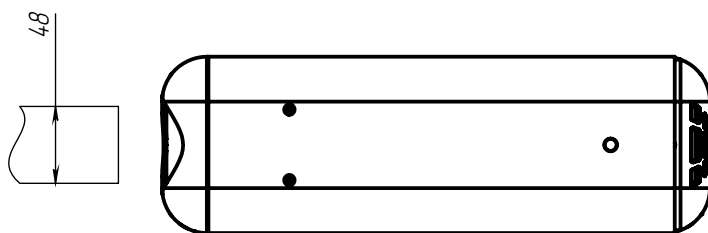

Высокоэффективные светодиоды NICHIA.
Ресурс работы не менее 100 000 часов.

КРЕПЛЕНИЕ

Консольный монтаж на трубу \varnothing 48 мм или 60 мм*. Рекомендуемая высота установки – 2,5-4 м. Возможность комплектации регулируемым кронштейном (позволяет проводить регулировку угла наклона светильника в пределах от 0 до 90 градусов).

ТЕХНИЧЕСКИЕ ХАРАКТЕРИСТИКИ

Потребляемая мощность	35 Вт
Световой поток светильника	4 360 Лм
Кривая силы света	W-широкая осевая WA-широкая осевая WL-широкая боковая
Степень защиты корпуса	IP66
Температура эксплуатации	$-40 \div +50$ °C
Вид климатического исполнения	У1
Габариты	342x110x90 мм
Вес	2,3 кг
Гарантийный срок	5 лет