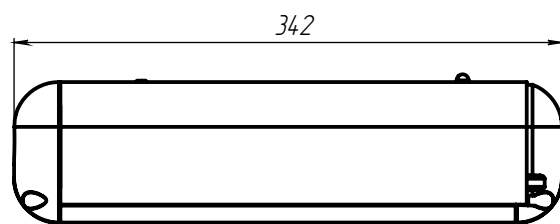

Высокоэффективные светодиоды NICHIA.
Ресурс работы не менее 100 000 часов.

КРЕПЛЕНИЕ

Консольный монтаж на трубу \varnothing 48 мм или 60 мм*. Рекомендуемая высота установки – 2,5-4 м. Возможность комплектации регулируемым кронштейном (позволяет проводить регулировку угла наклона светильника в пределах от 0 до 90 градусов).

ТЕХНИЧЕСКИЕ ХАРАКТЕРИСТИКИ

Потребляемая мощность	35 Вт
Световой поток светильника	4 360 Лм
Кривая силы света	W-широкая осевая WA-широкая осевая WL-широкая боковая
Степень защиты корпуса	IP66
Температура эксплуатации	$-40 \div +50$ °C
Вид климатического исполнения	У1
Габариты	342x110x90 мм
Вес	2,3 кг
Гарантийный срок	5 лет