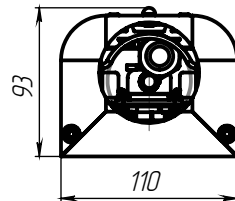

Высокоэффективные светодиоды NICHIA.
Ресурс работы не менее 100 000 часов.

КРЕПЛЕНИЕ

Консольный монтаж на трубу \varnothing 48 мм или 60 мм*. Рекомендуемая высота установки – 2,5-4 м. Возможность комплектации регулируемым кронштейном (позволяет проводить регулировку угла наклона светильника в пределах от 0 до 90 градусов).

ТЕХНИЧЕСКИЕ ХАРАКТЕРИСТИКИ

Потребляемая мощность	35 Вт
Световой поток светильника	4 360 Лм
Кривая силы света	W-широкая осевая WA-широкая осевая WL-широкая боковая
Степень защиты корпуса	IP66
Температура эксплуатации	$-40 \div +50$ °C
Вид климатического исполнения	У1
Габариты	342x110x90 мм
Вес	2,3 кг
Гарантийный срок	5 лет