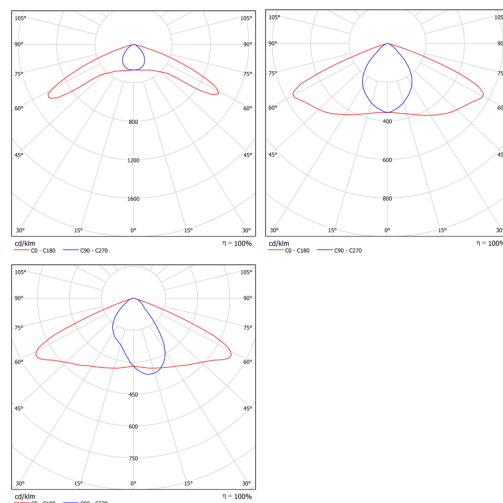

ТЕХНИЧЕСКИЕ ХАРАКТЕРИСТИКИ

Потребляемая мощность	35 Вт
Световой поток светильника	4 360 Лм
Кривая силы света	W-широкая осевая WA-широкая осевая WL-широкая боковая
Степень защиты корпуса	IP66
Температура эксплуатации	$-40 \div +50$ °C
Вид климатического исполнения	У1
Габариты	342x110x90 мм
Вес	2,3 кг
Гарантийный срок	5 лет