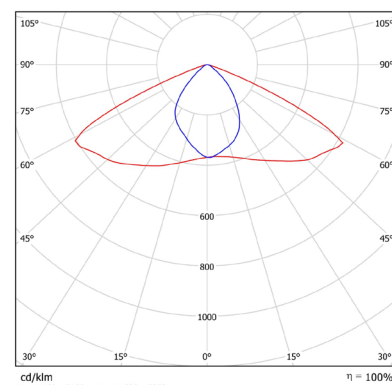

ТЕХНИЧЕСКИЕ ХАРАКТЕРИСТИКИ

Потребляемая мощность	20 / 40 Вт
Световой поток светильника	2623 / 5246 Лм
Кривая силы света	WA-широкая осевая
Степень защиты корпуса	IP66
Температура эксплуатации	-40 ÷ +50 °C
Вид климатического исполнения	У1
Ветровая нагрузка	86,2 кгс
Снеговая нагрузка	30,7 кгс
Габариты	800x250x4500 мм
Вес	38,5 кг
Гарантийный срок	5 лет