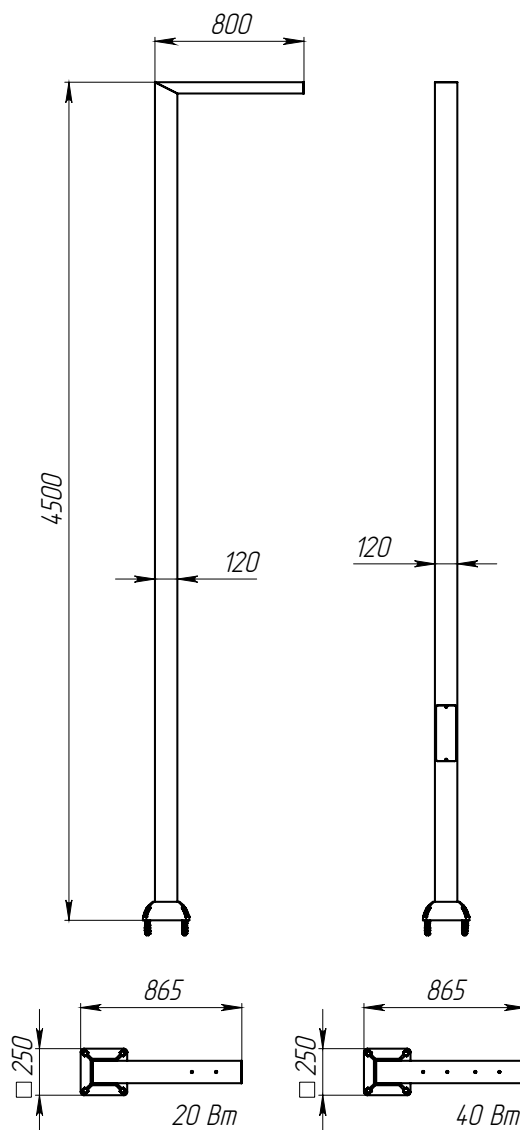

ТЕХНИЧЕСКИЕ ХАРАКТЕРИСТИКИ

Потребляемая мощность	20 / 40 Вт
Световой поток светильника	2623 / 5246 Лм
Кривая силы света	WA-широкая осевая
Степень защиты корпуса	IP66
Температура эксплуатации	-40 ÷ +50 °C
Вид климатического исполнения	У1
Ветровая нагрузка	86,2 кгс
Снеговая нагрузка	30,7 кгс
Габариты	800x250x4500 мм
Вес	38,5 кг
Гарантийный срок	5 лет