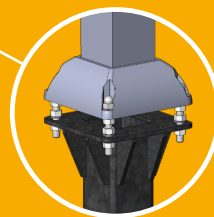

защита закладной детали
50 лет (покрытие горячим
цинком) — устойчивость к
воздействию агрессивной
морской среды*