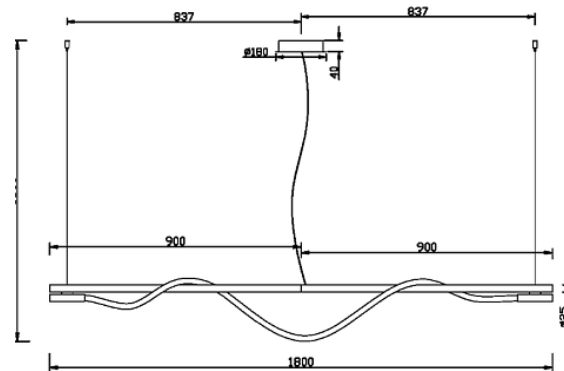

Подвесной светильник

Серия: Tau Артикул: MOD166PL-L20G3K

Артикул	MOD166PL-L20G3K
Цвет арматуры	Золото
Бренд	Maytoni
Тип товара	Подвесной светильник
Коллекция	Modern
Цветовая температура	3000
Диммируемые	Нет
Индекс цветопередачи	80
Угол рассеивания	260
Защита IP	IP 20
Высота	1500
Серия	Tau
Материал арматуры	Алюминий
Ширина	180
Длина	1800
Мощность	21
Лампы в комплекте	Нет
Световой поток	910
Чаша крепления	Да
Длина чаши	160
Ширина чаши	160
Цепь	Нет
Тип крепежа	Планка
Основание	Нет
Переключатель	Нет
Переключатель на бра	Нет

Напряжение	АС 220-240
Степень защиты	Class1
Гарантия	3
Огнебезопасно	Нет
Окрашиваемая	Нет
Абажур	Да
Длина упаковки	1110
Объем	3341
Нетто	4.3
Брутто	4.9