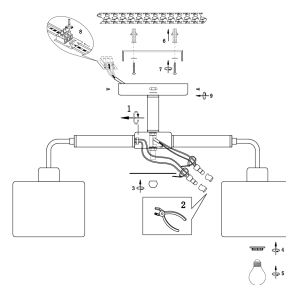

FREYA
TRADITION OF QUALITY

+7 (495) 134-44-94

info@freya-light.com

Потолочный светильник Helen

Серия: Helen Артикул: FR5329-PL-07-CH

ХАРАКТЕРИСТИКИ

Тип: Потолочный светильник
Цвет: Хром
Мин. высота, мм: 330
Макс. высота, мм: 330
Кол-во ламп, шт.: 7
Диаметр светильника, мм: 760
Высота потолочной чаши, мм: 25
Диаметр потолочной чаши, мм: 150
Тип крепления к потолку: Планка

ПЛАФОН / АБАЖУР

Цвет абажура: Коричневый
Материал абажура: Рогожка на ПВХ
Высота абажура, мм: 120
Диаметр абажура: 155
Тип крепления абажура: На патрон

ДОПОЛНИТЕЛЬНО

Тип цоколя: E27
Мощность ламп, W: 40
Вольтаж: AC220_240
Материал арматуры: Металл
LED: Нет
Штрих-код: 425110010892
Степень защиты: IP20
Класс защиты: Class1
Объём упаковки, мЗ: 0.051408
Вес нетто, кг: 3.5
Тип помещения: Гостиная, Дача, Кабинет,
Кафе, Ресторан, Магазин,
Офис, Спальня,
Столовая/Кухня
Гарантия, лет: 1