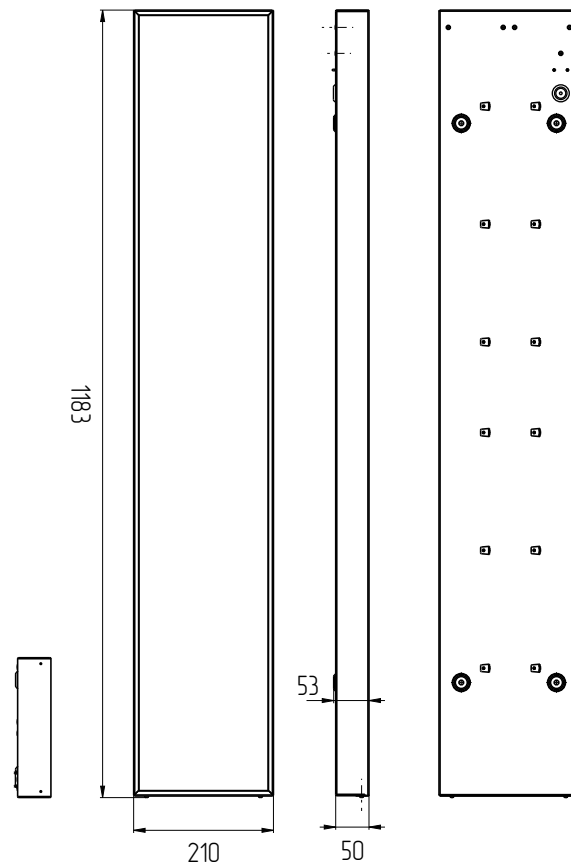

## ТЕХНИЧЕСКИЕ ХАРАКТЕРИСТИКИ

Потребляемая мощность	35 Вт
Световой поток светильника	4100 Лм
Кривая силы света	Д-косинусная
Цветовая температура	4700-5300 К
Степень защиты корпуса	IP20
Температура эксплуатации	-10 ÷ +40 °С
Вид климатического исполнения	УХЛ3.1
Габариты	1180x240x50 мм
Вес	2,5 кг
Гарантийный срок	5 лет