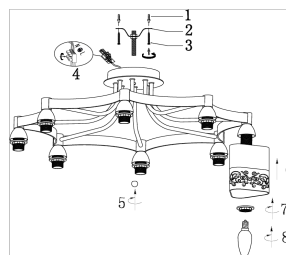

г. Москва, ул. Лобачевского,
д. 92, корп. 4