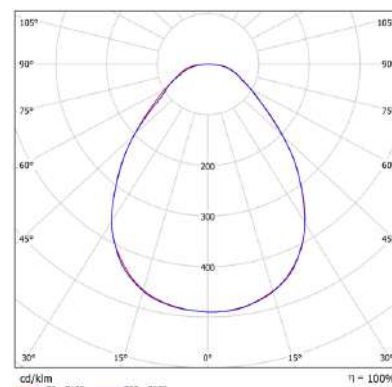

ТЕХНИЧЕСКИЕ ХАРАКТЕРИСТИКИ

Потребляемая мощность	35 Вт
Световой поток светильника	4500 Лм
Кривая силы света	Д-косинусная
Цветовая температура	4700-5300 К
Степень защиты корпуса	IP20
Температура эксплуатации	-10 ÷ +40 °С
Вид климатического исполнения	УХЛ3.1
Габариты	595x595x50 мм
Вес	2,5 кг
Гарантийный срок	5 лет