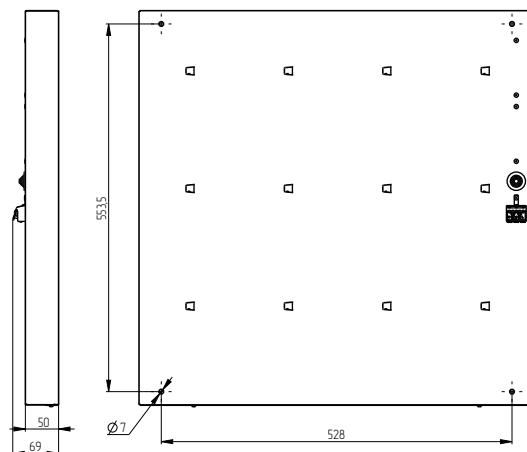

ТЕХНИЧЕСКИЕ ХАРАКТЕРИСТИКИ

Потребляемая мощность	35 Вт
Световой поток светильника	4500 Лм
Кривая силы света	Д-косинусная
Цветовая температура	4700-5300 К
Степень защиты корпуса	IP20
Температура эксплуатации	-10 ÷ +40 °С
Вид климатического исполнения	УХЛ3.1
Габариты	595x595x50 мм
Вес	2,5 кг
Гарантийный срок	5 лет