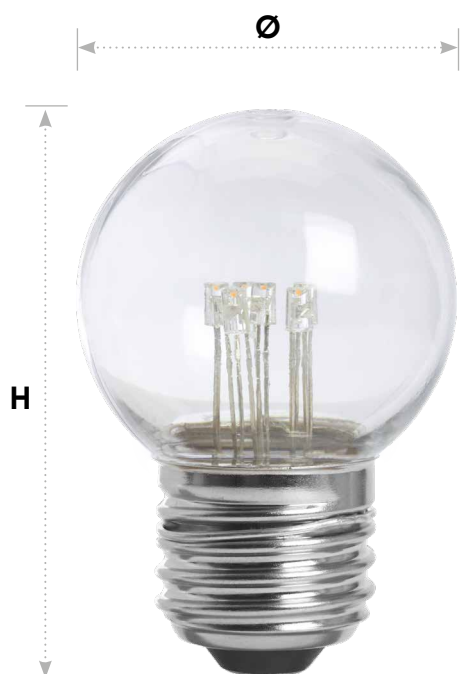

Лампа светодиодная декоративная LB-378 для гирлянд

Feron

Материал: пластик

2700K

80Lm

E27

Угол
рассеивания

арт. 41918

ØxH, mm (45x70)

1W 30 000 часов G45(шар)

Декоративные светодиодные лампы разработаны для использования в гирляндах белт-лайт. Однако, благодаря стандартному цоколю E27, может быть использована в любом другом светильнике с соответствующим патроном.

Создается эффект лампы накаливания благодаря специальному расположению светодиодов внутри лампы. Служат для украшения улиц, фасадов зданий, интерьеров. Эффект лампы накаливания создает теплую, уютную и домашнюю атмосферу