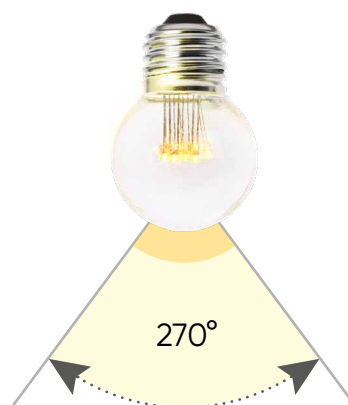

Лампа светодиодная декоративная LB-378 для гирлянд

Feron

Материал: пластик

2700K

80Lm

E27

Угол
рассеивания

арт. 41918

ØxH, mm (45x70)

1W 30 000 часов G45(шар)

Декоративные светодиодные лампы разработаны для использования в гирляндах белт-лайт. Однако, благодаря стандартному цоколю E27, может быть использована в любом другом светильнике с соответствующим патроном.

Создается эффект лампы накаливания благодаря специальному расположению светодиодов внутри лампы. Служат для украшения улиц, фасадов зданий, интерьеров. Эффект лампы накаливания создает теплую, уютную и домашнюю атмосферу