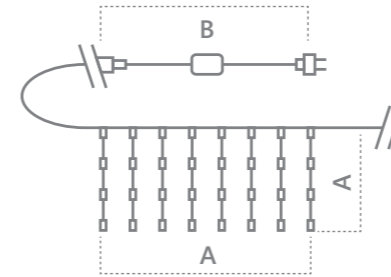

«Занавес». Расстояние между светодиодами – 10см.  
Соединение в линию – есть (до 3шт.)  
Длина шнура питания – 3м. Наличие контроллера – нет.  
Цвет шнура – прозрачный.

CL24  
Видео на  
[youtube.com](https://www.youtube.com)

Модель	Артикул	Фото	Цвет свечения	Тип свечения	Мощность Вт	Размер гирлянды (А), м	Количество светодиодов	Кол-во подвесов
CL24	41626		теплый белый	статичный	24	3*3	480	16
CL24	41630		теплый белый+строб	статичный мерцание	24	3*3	480	16
CL24	41627		белый	статичный	24	3*3	480	16
CL24	41631		белый+строб	статичный мерцание	24	3*3	480	16
CL24	41628		синий	статичный	24	3*3	480	16
CL24	41629		желтый	статичный	24	3*3	480	16