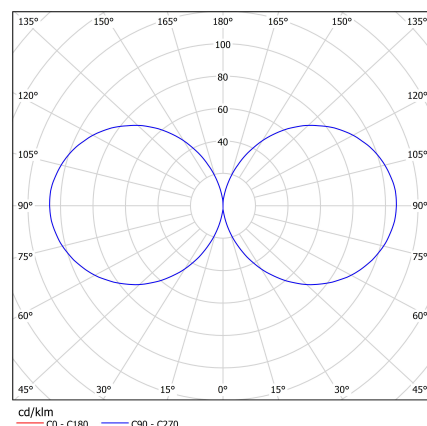

НОВИНКА СВЕТОДИОДНАЯ ПАРКОВАЯ ОПОРА ОСВЕЩЕНИЯ ФТР 101-35-850

КОРПУС

Корпус из алюминиевого профиля с полимерным покрытием не подвержен коррозии.

МАТЕРИАЛ РАССЕЙВАТЕЛЯ

Опаловый поликарбонат.

ИСТОЧНИК СВЕТА

Высокоэффективные светодиоды NICHIA.
Ресурс работы не менее 100 000 часов.

МОНТАЖ

На 4 потайных нержавеющей винта в бетонное основание или мягкий грунт с закладной деталью.*

ТЕХНИЧЕСКИЕ ХАРАКТЕРИСТИКИ

Потребляемая мощность	35 Вт
Световой поток светильника	4 481 Лм
Кривая силы света	C110-синусная 110°
Степень защиты корпуса	IP66
Температура эксплуатации	-40 ÷ +50°C
Вид климатического исполнения	У1
Габариты	Ø280x3000 мм
Вес	22 кг
Гарантийный срок	5 лет

*Закладная деталь приобретается отдельно.

ФЕРЕКС

светодиодные решения

ООО «ТОРГОВЫЙ ДОМ «ФЕРЕКС»

📍 422624, Россия, Республика Татарстан,
с. Столбище, ул. Совхозная, 4В

☎ +7 (843) 784 10 13 🌐 www.fereks.ru

📞 8 800 500 09 16 ✉ office@fereks.ru