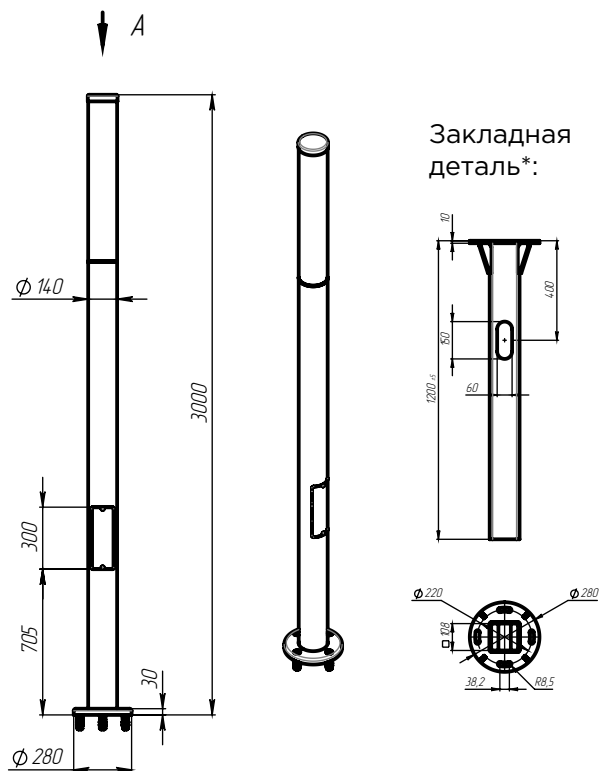

НОВИНКА СВЕТОДИОДНАЯ ПАРКОВАЯ ОПОРА ОСВЕЩЕНИЯ ФТР 101-35-850

КОРПУС

Корпус из алюминиевого профиля с полимерным покрытием не подвержен коррозии.

МАТЕРИАЛ РАССЕЙВАТЕЛЯ

Опаловый поликарбонат.

ИСТОЧНИК СВЕТА

Высокоэффективные светодиоды NICHIA.
Ресурс работы не менее 100 000 часов.

МОНТАЖ

На 4 потайных нержавеющей винта в бетонное основание или мягкий грунт с закладной деталью.*

ТЕХНИЧЕСКИЕ ХАРАКТЕРИСТИКИ

Потребляемая мощность	35 Вт
Световой поток светильника	4 481 Лм
Кривая силы света	C110-синусная 110°
Степень защиты корпуса	IP66
Температура эксплуатации	-40 ÷ +50°C
Вид климатического исполнения	У1
Габариты	Ø280x3000 мм
Вес	22 кг
Гарантийный срок	5 лет

*Закладная деталь приобретается отдельно.

ФЕРЕКС

светодиодные решения

ООО «ТОРГОВЫЙ ДОМ «ФЕРЕКС»

📍 422624, Россия, Республика Татарстан,
с. Столбище, ул. Совхозная, 4В

☎ +7 (843) 784 10 13 🌐 www.fereks.ru

📞 8 800 500 09 16 ✉ office@fereks.ru