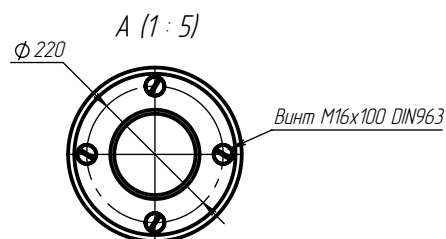

НОВИНКА СВЕТОДИОДНАЯ ПАРКОВАЯ ОПОРА ОСВЕЩЕНИЯ ФТР 101-35-850

КОРПУС

Корпус из алюминиевого профиля с полимерным покрытием не подвержен коррозии.

МАТЕРИАЛ РАССЕЙВАТЕЛЯ

Опаловый поликарбонат.

ИСТОЧНИК СВЕТА

Высокоэффективные светодиоды NICHIA.
Ресурс работы не менее 100 000 часов.

МОНТАЖ

На 4 потайных нержавеющей винта в бетонное основание или мягкий грунт с закладной деталью.*

ТЕХНИЧЕСКИЕ ХАРАКТЕРИСТИКИ

Потребляемая мощность	35 Вт
Световой поток светильника	4 481 Лм
Кривая силы света	C110-синусная 110°
Степень защиты корпуса	IP66
Температура эксплуатации	-40 ÷ +50°C
Вид климатического исполнения	У1
Габариты	Ø280x3000 мм
Вес	22 кг
Гарантийный срок	5 лет

*Закладная деталь приобретается отдельно.

ФЕРЕКС

светодиодные решения

ООО «ТОРГОВЫЙ ДОМ «ФЕРЕКС»

📍 422624, Россия, Республика Татарстан,
с. Столбище, ул. Совхозная, 4В

☎ +7 (843) 784 10 13 🌐 www.fereks.ru

📞 8 800 500 09 16 ✉ office@fereks.ru